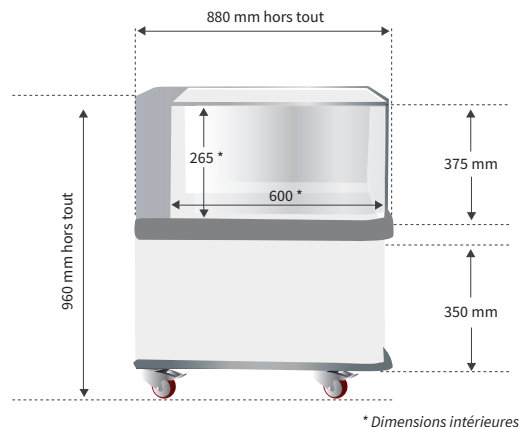

KUBO

Îlot frais & surgelés

Visibilité et capacité optimales pour un encombrement minimum

Existe en 1m - Blanc

LOCA SERVICE
Bonne
La location de vitrines réfrigérées
www.loca-service.com

+33(0)3 20 95 52 00 / info@loca-service.com

ÎLOTS

* Dimensions intérieures

KUBO 1m avec PLV haute et basse

Visuel sans PLV
Ref. : KU10

Les +

- ✓ Froid positif et négatif
- ✓ Visibilité des produits optimale
- ✓ Eclairage LED intégré

Bi-température
Frais ou Surgelés

La tension d'alimentation pour ce meuble réfrigéré est de **230V - 50Hz (monophasé)**

CARACTÉRISTIQUES TECHNIQUES - îlot - KUBO Pour une température ambiante de 25°C et 60% d'humidité

îlot	Références	Températures °C	Longueur hors tout mm	Hauteur hors tout mm	Largeur hors tout mm	Longueur intérieure mm	Hauteur intérieure mm	Largeur intérieure mm	Poids kgs	Surface d'exposition m²	Coloris	Consommation KW/24h	Volume utile L	Intensité totale en fonctionnement A
Kubo 1m	KU10	-22-25°C/0+4°C	1000	960	880	600	265	630	111	0.52	Blanc	-22-25°C : 21.8 0+4°C : -	137	-22-25°C : 5.3 0+4°C : 5.3