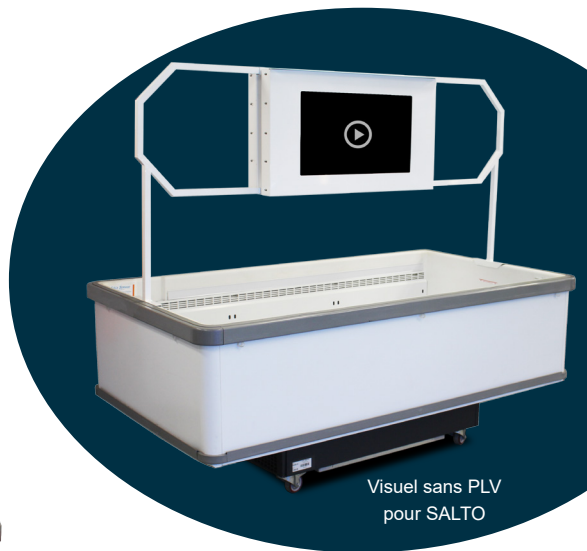

VISIOPLAY

numérique

Le DIGITAL IN STORE

Démarquez vous en magasin !

Disponible actuellement pour les îlots suivants : SALTO, NEO, KUBO, VANDA, SAN REMO (SR20), ABYSS L, VARILLA (IV20), VARILLA IV20V et ABYSS - Blanc

Support pour 2 écrans de 27" (L.1280 x H.720 px)
Son et vidéo synchronisés sur les 2 écrans

Dispositif VISIOPLAY
pour SALTO + PLV coffrage écran
Ref. : VP27 + SA20

Une fiche descriptive sur les caractéristiques techniques pour la création de la vidéo et sur les fonctionnalités du VISIOPLAY est disponible sur simple demande auprès du service commercial.

Format compatible : MP4
Supports : clé USB ou carte SD
Lecture automatique

Dispositif VISIOPLAY
pour NEO
Ref. : VP27 + NE10

Visuel sans PLV
pour SALTO

RECOMMANDATIONS D'UTILISATION

- ❏ Pas de stockage en extérieur possible
- ❏ **Economie d'énergie** : l'horloge de veille (permettant d'éteindre automatiquement l'écran) est **réglée sur le créneau 8h00 - 20h00**, sauf indication contraire de votre part au moment de la commande.

CARACTÉRISTIQUES TECHNIQUES VIDÉO

- ❏ Format de compression vidéo attendu : MP4 codec H264 avec un débit maximum de 10 000 Kbits/sec et 25 FPS (images/sec) maximum
- ❏ Format HD : 1280 x 720 pixels
- ❏ Lecture de la vidéo dans le player intégré de l'écran
- ❏ **Si dispositif 2 écrans** : les 2 écrans sont synchronisés pour la vidéo. La lecture est automatique au moment du branchement du meuble frigorifique.
- ❏ **Si vous avez plusieurs vidéos à diffuser** : merci de les compiler sur un seul et même fichier video .MP4
- ❏ Remise des fichiers vidéo (via WeTransfer) pour contrôle et mise en place **impérativement 5 semaines avant le début de la location**