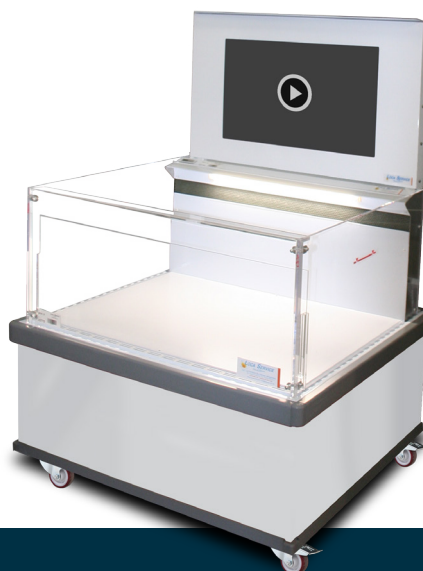

VISIOPLAY

numérique

Le DIGITAL IN STORE

Démarquez vous en magasin !

Disponible actuellement pour les îlots suivants : SALTO, NEO, KUBO, VANDA, SAN REMO (SR20), ABYSS L, VARILLA (IV20), VARILLA IV20V et ABYSS - Blanc

Support pour 2 écrans de 27" (L.1280 x H.720 px)
Son et vidéo synchronisés sur les 2 écrans

Dispositif VISIOPLAY
pour SALTO + PLV coffrage écran
Ref. : VP27 + SA20

Une fiche descriptive sur les caractéristiques techniques pour la création de la vidéo et sur les fonctionnalités du VISIOPLAY est disponible sur simple demande auprès du service commercial.

Format compatible : MP4
Supports : clé USB ou carte SD
Lecture automatique

Dispositif VISIOPLAY
pour NEO
Ref. : VP27 + NE10

Visuel sans PLV
pour SALTO

RECOMMANDATIONS D'UTILISATION

- ❏ Pas de stockage en extérieur possible
- ❏ **Economie d'énergie** : l'horloge de veille (permettant d'éteindre automatiquement l'écran) est **réglée sur le créneau 8h00 - 20h00**, sauf indication contraire de votre part au moment de la commande.

CARACTÉRISTIQUES TECHNIQUES VIDÉO

- ❏ Format de compression vidéo attendu : MP4 codec H264 avec un débit maximum de 10 000 Kbits/sec et 25 FPS (images/sec) maximum
- ❏ Format HD : 1280 x 720 pixels
- ❏ Lecture de la vidéo dans le player intégré de l'écran
- ❏ **Si dispositif 2 écrans** : les 2 écrans sont synchronisés pour la vidéo. La lecture est automatique au moment du branchement du meuble frigorifique.
- ❏ **Si vous avez plusieurs vidéos à diffuser** : merci de les compiler sur un seul et même fichier video .MP4
- ❏ Remise des fichiers vidéo (via WeTransfer) pour contrôle et mise en place **impérativement 5 semaines avant le début de la location**