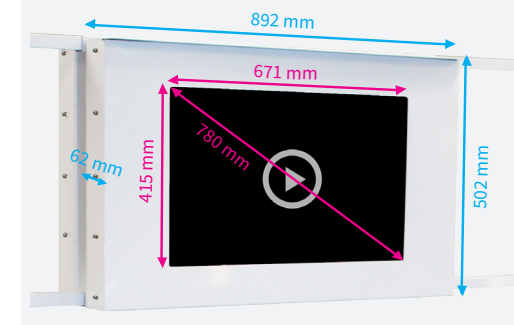

DIMENSIONS DU COFFRAGE ÉCRAN