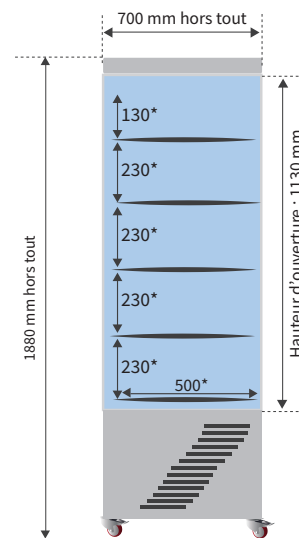

TORNADO

murale frais

La vitrine 4 faces vitrées idéale pour la présentation de vos produits frais

Existe en 0.70m - Gris

+33(0)3 20 95 52 00 / info@loca-service.com

MURALES À PORTES

TORNADO 0m70

* Dimensions intérieures

Les +

- ✓ 4 plateaux tournants pour présenter vos produits
- ✓ Eclairage interne LED dernière génération
- ✓ Parois en triple vitrage anti-condensation

Visibilité produits

Accessibilité produits

Eclairage intérieur 100% LED

Facilité de chargement

OPTION - La TORNADO est disponible en 2 modèles soit avec 5 plateaux tournants ou soit avec 5 plateaux fixes

- ✓ Ref : TO07 = 5 plateaux fixes
- ✓ Ref : TO07T = 5 plateaux tournants

CARACTÉRISTIQUES TECHNIQUES - murale - TORNADO

Pour une température ambiante de 25°C et 60% d'humidité

Murale	Références	Températures °C	Longueur hors tout mm	Hauteur hors tout mm	Largeur hors tout mm	Longueur intérieure mm	Hauteur intérieure mm	Largeur intérieure mm	Poids kgs	Surface d'exposition m²	Coloris	Consommation KW/24h	Volume utile L	Intensité totale en fonctionnement A	Plus d'informations et de références sur la page produit de notre site internet : https://www.loca-service.com/fr/nos-vitrines-refrigerees/produit/73-tornado
TORNADO 0m70	TO07 / TO07T	0+4°C	700	1880	700	500	1130	500	160	-	Gris	5,59	400	4,5	