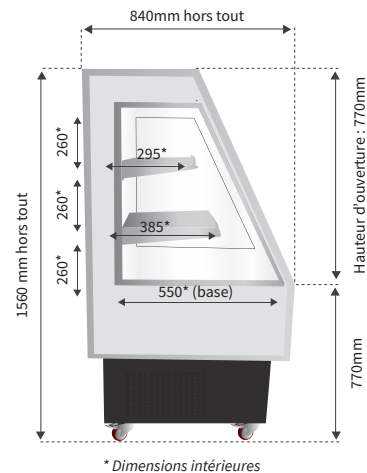

ATHENA

semi-murale frais

L'élégance et le caractère de la vitrine semi-murale !

Existe en 1m20 et 1m50 - Blanc et Noir

+33(0)3 20 95 52 00 / info@loca-service.com

SEMI-MURALES

Athena 1m50 avec PLV

* Dimensions intérieures

Version noire
Ref. : AT15NN

Les +

- ✓ Forte visibilité avec ses joues panoramiques
- ✓ Présentation optimale pour un encombrement minimal
- ✓ Grande surface de communication PLV

Visibilité produits

Accessibilité produits

La tension d'alimentation pour ce meuble réfrigéré est de **230V - 50Hz (monophasé)**

CARACTÉRISTIQUES TECHNIQUES - semi murale - ATHENA Pour une température ambiante de 25°C et 60% d'humidité

Semi - Murale	Références	Températures °C	Longueur hors tout mm	Hauteur hors tout mm	Largeur hors tout mm	Longueur intérieure mm	Hauteur intérieure mm	Largeur intérieure mm	Poids kgs	Surface d'exposition m²	Coloris	Consommation KW/24h	Volume utile L	Intensité totale en fonctionnement A
Athena 1m20	AT12 / AT12NN	0+4°C	1180	1560	840	555	770	555	230	1.40	Blanc / Noir	-	355	6.5
Athena 1m50	AT15 / AT15NN	0+4°C	1480	1560	840	555	770	555	270	1.80	Blanc / Noir	14.41	452	8.5