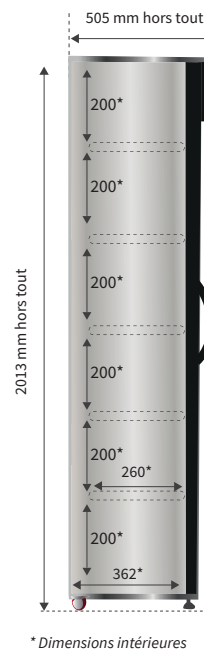

FOCUS

murale frais

Une vitrine à porte élégante et écologique qui se place dans tous les rayons !

Existe en 0.40m - Blanc

+33(0)3 20 95 52 00 / info@loca-service.com

MURALES À PORTES

FOCUS 0m40
avec porte et PLV

Visuel de la FOCUS
sans PLV
Ref. : F004

Les +

- ✓ Eclairage LED intérieur
- ✓ 2 roulettes à l'arrière et 5 étagères
- ✓ Porte entièrement vitrée
- ✓ Fronton lumineux

Visibilité produits

Accessibilité produits

La tension d'alimentation pour ce meuble réfrigéré est de **230V - 50Hz (monophasé)**

CARACTÉRISTIQUES TECHNIQUES - murale - FOCUS *Pour une température ambiante de 25°C et 60% d'humidité*

Murale	Références	Températures °C	Longueur hors tout mm	Hauteur hors tout mm	Largeur hors tout mm	Longueur intérieure mm	Hauteur intérieure mm	Largeur intérieure mm	Poids kgs	Surface d'exposition m²	Coloris	Consommation KW/24h	Volume utile L	Intensité totale en fonctionnement A
FOCUS 0m40	F004	0+4°C	435	2013	505	357	1410	362	64	-	Blanc	1.2	114	-