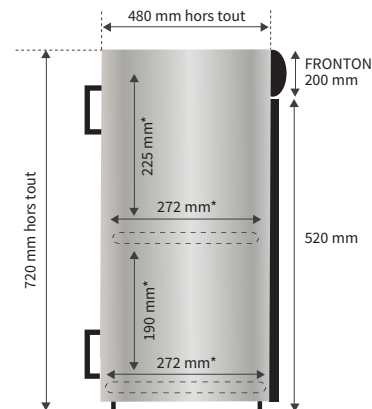

METRO

murale frais

Compacte et légère, elle est un apport indéniable à votre point de vente.

Existe en 0.40m - Gris

+33(0)3 20 95 52 00 / info@loca-service.com

MURALES À PORTES

METRO 0m40 avec PLV

* Dimensions intérieures

Visuel de la METRO sans PLV
Ref. : MT08

Les +

- ✓ Fronton lumineux
- ✓ Encombrement minimum
- ✓ Faible consommation d'énergie

Visibilité produits

Accessibilité produits

Eclairage intérieur et fronton 100% LED

La tension d'alimentation pour ce meuble réfrigéré est de 230V - 50Hz (monophasé)

CARACTÉRISTIQUES TECHNIQUES - murale - METRO Pour une température ambiante de 25°C et 60% d'humidité

| Murale | Références | Températures °C | Longueur hors tout mm | Hauteur hors tout mm | Largeur hors tout mm | Longueur intérieure mm | Hauteur intérieure mm | Largeur intérieure mm | Poids kgs | Surface d'exposition m² | Coloris | Consommation KW/24h | Volume utile L | Intensité totale en fonctionnement A |
|------------|------------|-----------------|-----------------------|----------------------|----------------------|------------------------|-----------------------|-----------------------|-----------|-------------------------|---------|---------------------|----------------|--------------------------------------|
| METRO 0m40 | MT06 | +2+10°C | 455 | 720 | 480 | 400 | 440 | 272 | 37 | - | Gris | 2 | 60 | - |
| METRO 0m40 | MT08 | +2+10°C | 480 | 840 | 480 | 410 | 550 | 272 | 43 | - | Gris | 2.2 | 84 | - |