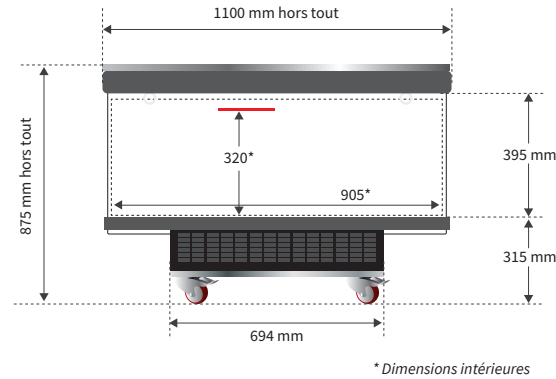

ABYSS L

Îlot frais

L'îlot réfrigéré éclairé, pratique et à économie d'énergie !

Existe en 1m50 et 2m - Blanc et Noir

+33(0)3 20 95 52 00 / info@loca-service.com

ÎLOTS FERMÉS

ABYSS L 2m avec PLV haute et basse

Coloris NOIR - 1m50
Ref.: AB15LNN

La tension d'alimentation pour ce meuble réfrigéré est de 230V - 50Hz (monophasé)

Les +

- ✓ Grande visibilité des produits
- ✓ Grande capacité et design novateur
- ✓ Eclairage LED

Eclairage LED

Visibilité produits

Accessibilité produits

PLV haute et basse

Accessoires

- ✓ Mat PVC pour PLV haute 1.6m ou 2m
- ✓ Support BRI
- ✓ Clayettes de réhausse des produits

NB : Liste des accessoires non exhaustive.
Plus d'informations auprès de notre service commercial

CARACTÉRISTIQUES TECHNIQUES - îlot - ABYSS L Pour une température ambiante de 25°C et 60% d'humidité

Îlot	Références	Températures °C	Longueur hors tout mm	Hauteur hors tout mm	Largeur hors tout mm	Longueur intérieure mm	Hauteur intérieure mm	Largeur intérieure mm	Poids kgs	Surface d'exposition m²	Coloris	Consommation KW/24h	Volume utile L	Intensité totale en fonctionnement A
Abyss L 1m50	AB15L / AB15LNN	0+4°C	1515	875	1100	1375	320	905	164	1.24	Blanc / Noir	-	397	3.6
Abyss L 2m	AB20L / AB20LNN	0+4°C	1985	875	1100	1850	320	905	187	1.67	Blanc / Noir	6.6	536	3.9