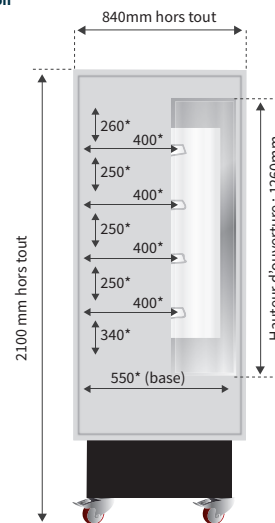

## Elégante et pratique

Existe en 1m, 1m30 et 2m - Blanc et Noir

Canalisation possible

+33(0)3 20 95 52 00 / info@loca-service.com

MURALES À PORTES

Muti à portes en 1m30 avec PLV

Version noire  
Ref.: MU13HLNN

Version 2m  
Ref.: MU20HLNN

\* Dimensions intérieures

### CARACTÉRISTIQUES TECHNIQUES - murale - MUTI à porte Pour une température ambiante de 25°C et 60% d'humidité

Murale	Références	Températures °C	Longueur hors tout mm	Hauteur hors tout mm	Largeur hors tout mm	Longueur intérieure mm	Hauteur intérieure mm	Largeur intérieure mm	Poids kgs	Surface d'exposition m²	Coloris	Consommation KW/24h	Volume utile L	Intensité totale en fonctionnement A
Muti 1m	MU10HL / MU10HLNN	0+4°C	1035	2100	840	945	1260	550	214	2.23	Blanc / Noir	27.59	558	7.6
Muti 1m30	MU13HL / MU13HLNN	0+4°C	1275	2100	840	1185	1260	550	266	2.44	Blanc / Noir	-	700	7.6
Muti 2m	MU20HL / MU20HLNN	0+4°C	1980	2100	840	1885	1260	550	394	3.89	Blanc / Noir	-	1114	13.4