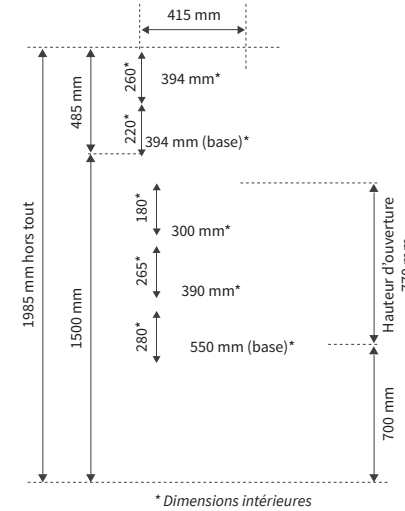

ALTOS

Créez des ventes additionnelles en frais et en sec

Existe en 0.70m, 1m, 1m30 et 2m - Blanc et Noir

+33(0)3 20 95 52 00 / info@loca-service.com

CROSS MERCHANDISING

Cross merchandising

Le 1er meuble qui associe les produits frais et les produits secs. Une innovation Loca Service !

* Dimensions intérieures

Visuel de l'ALTOS en 1m et en noir

Ref : ALT10NN

La tension d'alimentation pour ce meuble réfrigéré est de **230V - 50Hz (monophasé)**

Plus d'informations et de références sur la page produit de notre site internet : <https://www.loca-service.com/fr/nos-vitrines-refrigerees/produit/44-altos>

Les +

- ✓ Forte visibilité avec les joues panoramiques
- ✓ Achalandez vos produits frais et vos produits secs sur une même vitrine
- ✓ Grande surface de communication PLV

Visibilité produits

Accessibilité produits

Etagères inclinables

Rideau de nuit

Accessoires

- ✓ Séparateurs produits
- ✓ Etagères supplémentaires
- ✓ Tapis anti-dérapant

NB : Liste des accessoires non exhaustive. Plus d'informations auprès de notre service commercial

CARACTÉRISTIQUES TECHNIQUES cross merchandising - ALTOS

Pour une température ambiante de 25°C et 60% d'humidité

Caractéristiques techniques de l'espace FRAIS

Cross Merchandising	Références	Températures °C	Longueur hors tout mm	Hauteur hors tout mm	Largeur hors tout mm	Longueur intérieure mm	Hauteur intérieure mm	Largeur intérieure mm	Surface d'exposition m²	Conso. KW/24h	Volume utile L	Intensité totale en fonctionnement A
Altos 0m70	ALT07 ALT07NN	0+4°C T° ambiante	735	1500	810	645	770	550	0.79	18.26	170	6
Altos 1m	ALT10 ALT10NN	0+4°C T° ambiante	1033	1500	810	943	770	550	1.15	-	280	6
Altos 1m30	ALT13NN	0+4°C T° ambiante	1265	1500	810	1180	770	550	1.46	18.6	368	6.2
Altos 1m50	ALT15NN	0+4°C T° ambiante	1530	1500	810	1450	770	550	1.80	20.8	451	-
Altos 2m	ALT20NN	0+4°C T° ambiante	1980	1500	810	1890	770	550	2.34	30.6	588	-

Caractéristiques techniques de l'espace SEC

Longueur hors tout mm	Hauteur hors tout mm	Largeur hors tout mm	Longueur intérieure mm	Hauteur intérieure mm	Largeur intérieure mm	Surface d'exposition m²	Volume utile L
735	485	415	645	480	394	-	-
1033	485	415	943	480	394	-	-
1265	485	415	1180	480	394	-	-
1530	485	415	1450	480	394	-	-
1980	485	415	1890	480	550	-	-

Coloris	Poids Total ALTOS Kgs
Blanc	-
Noir	-
Blanc	-
Noir	-
Noir	-
Noir	-