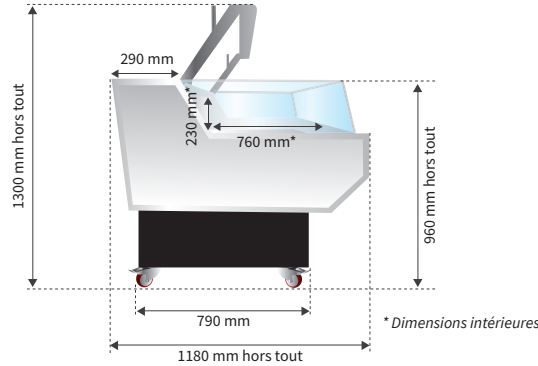

Dimensions de l'angle intérieur
SAMEIRO (Ref. : SM9I)

La tension d'alimentation pour ce meuble réfrigéré est de **230V - 50Hz (monophasé)**

Les +

- ✓ Vitrage panoramique
- ✓ Plusieurs longueurs : toujours une solution à vos besoins
- ✓ Stand réfrigéré multiplexable : différentes combinaisons possibles en magasin

Visibilité produits

Accessibilité produits

Canalisation

Accessoires

- ✓ Personnalisation des stands en noir
- ✓ Séparateurs produits
- ✓ Mât support PLV
- ✓ Clayette de réhausse des produits
- ✓ Etagère intermédiaire
- ✓ Tablette de découpe
- ✓ Plateau bacs à glace pour fruits de mer
- ✓ Vitrine canalisable
- ✓ Réhausse de roulettes

NB : Liste des accessoires non exhaustive.
Plus d'informations auprès de notre service commercial

Plus d'informations et de références sur la page produit de notre site internet :
<https://www.loca-service.com/fr/nos-vitrines-refrigerees/produit/35-sameiro>

CARACTÉRISTIQUES TECHNIQUES - stand - SAMEIRO Pour une température ambiante de 25°C et 60% d'humidité

Stand	Références	Températures °C	Longueur hors tout mm	Hauteur hors tout mm	Largeur hors tout mm	Longueur intérieure mm	Hauteur intérieure mm	Largeur intérieure mm	Poids kgs	Surface d'exposition m²	Coloris	Consommation KW/24h	Volume utile L	Intensité totale en fonctionnement A
Sameiro 0.90m	SM9E	0+4°C	1300	1300	1615	1640	230	-	164	0.88	Blanc	-	-	4.5
Sameiro 0.90m	SM9I	0+4°C	1050	1300	1280	1800	230	760	-	1.14	Blanc	-	-	4.5
Sameiro 1m	SM10	0+4°C	1050	1300	1180	950	230	760	146	0.72	Blanc	-	-	4
Sameiro 1m30	SM13	0+4°C	1350	1300	1180	1250	230	760	174	0.95	Blanc	-	-	6
Sameiro 1m50	SM15	0+4°C	1550	1300	1180	1450	230	760	-	1.10	Blanc	-	-	6
Sameiro 2m	SM20	0+4°C	1990	1300	1180	1890	230	760	320	1.43	Blanc	-	-	6
Sameiro 2m60	SM26	0+4°C	2590	1300	1180	2490	230	760	-	1.89	Blanc	-	-	6