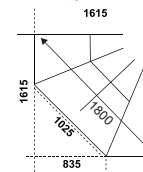

Dimensions de l'angle extérieur
SAMEIRO (Ref. : SM9E)