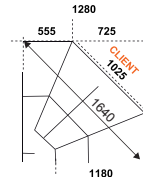

SAMEIRO

stand frais

Présentation des produits optimisée et grande visibilité de vos produits

Existe en 1m, 1m30, 1m50, 2m et 2m60 - Blanc

+33(0)3 20 95 52 00 / info@loca-service.com

STANDS

Augmentez rapidement la taille de votre linéaire
Canalisation latérale possible

Eclairage intégré

Grande jupe

Configuration
Vente Traditionnelle (Trad)

La tension d'alimentation pour ce meuble réfrigéré est de **230V - 50Hz (monophasé)**

Les +

- ✓ Vitrage panoramique
- ✓ Plusieurs longueurs : toujours une solution à vos besoins
- ✓ Stand réfrigéré multiplexable : différentes combinaisons possibles en magasin

Visibilité produits

Accessibilité produits

Canalisation

Accessoires

- ✓ Personnalisation des stands en noir
- ✓ Séparateurs produits
- ✓ Mât support PLV
- ✓ Clayette de réhausse des produits
- ✓ Etagère intermédiaire
- ✓ Tablette de découpe
- ✓ Plateau bacs à glace pour fruits de mer
- ✓ Vitrine canalisable
- ✓ Réhausse de roulettes

NB : Liste des accessoires non exhaustive.
Plus d'informations auprès de notre service commercial

Plus d'informations et de références sur la page produit de notre site internet :
<https://www.loca-service.com/fr/nos-vitrines-refrigerees/produit/35-sameiro>

CARACTÉRISTIQUES TECHNIQUES - stand - SAMEIRO Pour une température ambiante de 25°C et 60% d'humidité