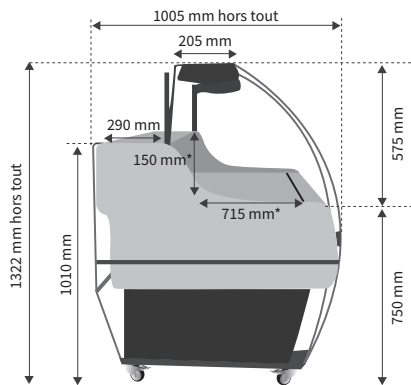

BRABANT

stand frais

Un stand idéal pour toutes vos animations commerciales.

Existe en 1m, 1m50, 1m90 et 2m50 - Blanc

Eclairage intégré

Grande jupe

*Dimensions intérieures

Visuel arrière de la BRABANT + 3 réserves réfrigérées

Ref. : BR25

Visuel sans PLV

Ref. : BR25

La tension d'alimentation pour ce meuble réfrigéré est de **230V - 50Hz (monophasé)**

Les +

- ✓ Vitrage panoramique qui optimise la présentation
- ✓ Tablette arrière en inox
- ✓ Grande réserve réfrigérée à l'arrière

Visibilité produits

Accessibilité produits

Réserve de stockage

Conception Loca Service

Accessoires

- ✓ Mât support PLV haute
- ✓ Support BRI
- ✓ Étagère intermédiaire
- ✓ Fermeture coulissante de la réserve cadenassable
- ✓ Séparateurs produits
- ✓ Tablette coulissante
- ✓ Poêle et couvercle
- ✓ Bac Gastro
- ✓ Réhausse de roulettes
- ✓ Roulettes diamètre spécifique
- ✓ Piètement à la place des roulettes

CARACTÉRISTIQUES TECHNIQUES - stand - BRABANT Pour une température ambiante de 25°C et 60% d'humidité

Stand	Références	Températures °C	Longueur hors tout mm	Hauteur hors tout mm	Largeur hors tout mm	Longueur intérieure mm	Hauteur intérieure mm	Largeur intérieure mm	Poids kgs	Surface d'exposition m²	Coloris	Consommation KW/24h	Volume utile L	Intensité totale en fonctionnement A	Volume de la réserve de stockage L
Brabant 1m	BR10	0+4°C	1050	1322	1005	1000	575	715	-	0.64	Blanc	-	173	5	173
Brabant 1m50	BR15 / BR15NN	0+4°C	1450	1322	1005	1400	575	715	180	0.90	Blanc / Noir	-	245	6	245
Brabant 1m50	BR15K	+15+18°C	1450	1322	1005	1400	575	715	180	0.90	Blanc	-	245	6	245
Brabant 1m90	BR19 / BR19NN	0+4°C	1865	1322	1005	1805	575	715	220	1.16	Blanc / Noir	-	318	7	318
Brabant 2m50	BR25 / BR25NN	0+4°C	2468	1322	1005	2405	575	715	-	1.54	Blanc / Noir	-	437	8	437