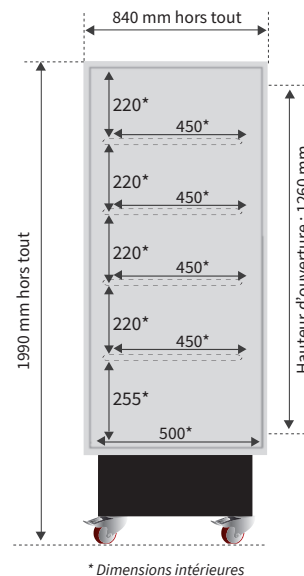

## murale frais

**Finesse & design : une murale à portes efficace pour toutes vos opérations.**

Existe en 1m30 et 2m - Blanc et Noir

+33(0)3 20 95 52 00 / info@loca-service.com

**MURALES À PORTES**

\* Dimensions intérieures

**Visuel de la SIGMA en 2m**  
Ref. : SI20

**Visuel de la SIGMA en noir**  
Ref. : SI13NN

### CARACTÉRISTIQUES TECHNIQUES - murale - SIGMA Pour une température ambiante de 25°C et 60% d'humidité

Murale	Références	Températures °C	Longueur hors tout mm	Hauteur hors tout mm	Largeur hors tout mm	Longueur intérieure mm	Hauteur intérieure mm	Largeur intérieure mm	Poids kgs	Surface d'exposition m²	Coloris	Consommation KW/24h	Volume utile L	Intensité totale en fonctionnement A
SIGMA 1m30	SI13 / SI13NN	0+4°C	1270	1990	840	1180	1260	500	232	2.72	Blanc / Noir	12.3	618	4.6
SIGMA 2m	SI20 / SI20NN	0+4°C	1985	1990	840	1890	1260	500	-	4.25	Blanc / Noir	-	920	-