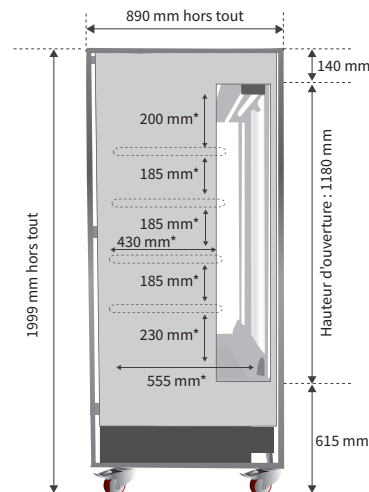

MEDIA

murale frais

Une vitrine classique qui s'adapte à toutes vos implantations.

Existe en 1m, 1m30, 1m90 et 2m50 - Blanc

+33(0)3 20 95 52 00 / info@loca-service.com

MURALES

Media 1m30 avec PLV

Visuel sans PLV
Ref. : ME19

Les +

- ✓ Forte capacité : 815 L en 1m30
- ✓ Espace de vente optimal
- ✓ Facilité de chargement des produits

Visibilité produits

Accessibilité produits

Très grande capacité

Rideau de nuit

Accessoires

- ✓ Séparateurs produits
- ✓ Tapis anti-dérapant

NB : Liste des accessoires non exhaustive.
Plus d'informations auprès de notre service commercial

La tension d'alimentation pour ce meuble réfrigéré est de **230V - 50Hz (monophasé)**

CARACTÉRISTIQUES TECHNIQUES - murale - MEDIA Pour une température ambiante de 25°C et 60% d'humidité

Murale	Références	Températures °C	Longueur hors tout mm	Hauteur hors tout mm	Largeur hors tout mm	Longueur intérieure mm	Hauteur intérieure mm	Largeur intérieure mm	Poids kgs	Surface d'exposition m²	Coloris	Consommation KW/24h	Volume utile L	Intensité totale en fonctionnement A
Media 1m	ME10	0+4°C	1010	1999	890	910	1180	600	188	1.68	Blanc	21	507	4.5
Media 1m30	ME13	0+4°C	1270	1999	890	1170	1180	600	210	2.15	Blanc	25	652	6
Media 1m90	ME19	0+4°C	1900	1999	890	1795	1180	600	313	3.48	Blanc	32	1000	6
Media 2m50	ME25	0+4°C	2500	1999	890	2420	1180	600	394	4.42	Blanc	38.8	1248	8