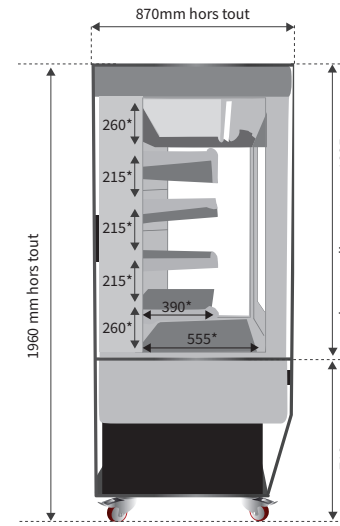

## La vitrine idéale pour les têtes de gondole !

Existe en 0.70m, 1m20, 1m50 et 1m90 - Blanc

+33(0)3 20 95 52 00 / info@loca-service.com

MURALES

DENVERS 1m50 avec PLV

Visuel sans PLV  
Ref.: DE07

\* Dimensions intérieures

### CARACTÉRISTIQUES TECHNIQUES - murale - DENVERS Pour une température ambiante de 25°C et 60% d'humidité

Murale	Références	Températures °C	Longueur hors tout mm	Hauteur hors tout mm	Largeur hors tout mm	Longueur intérieure mm	Hauteur intérieure mm	Largeur intérieure mm	Poids kgs	Surface d'exposition m²	Coloris	Consommation kW/24h	Volume utile L	Intensité totale en fonctionnement A
Denvers 0m70	DE07	0+4°C	745	1960	870	620	1095	555	135	1.32	Blanc	-	308	6.5
Denvers 1m20	DE12	0+4°C	1230	1960	870	1110	1095	555	218	2.07	Blanc	-	551	7.5
Denvers 1m50	DE15	0+4°C	1530	1960	870	1400	1095	555	270	2.97	Blanc	-	696	11
Denvers 1m90	DE19	0+4°C	1835	1960	870	1715	1095	555	-	3.39	Blanc	-	912	13.5