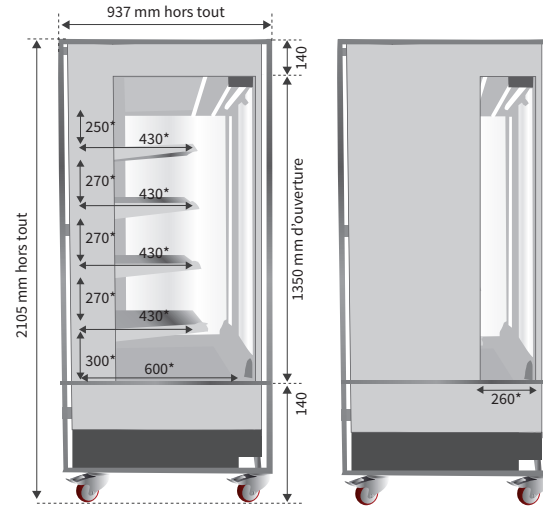

## murale frais

**Sobre et élégante  
avec une grande ouverture**

Existe en 1m, 1m30, 1m90 et 2m50 - Blanc et Noir

+33(0)3 20 95 52 00 / info@loca-service.com

**MURALES**

**Vichy 1m90 avec PLV**

Vitrage latéral panoramique

Référence : V113 - V119

Vitrage latéral semi-panoramique

Option - référence : V113P

\*Dimensions intérieures

**Visuel de la VICHY  
en 1m90 sans PLV**

Ref. : V119

### Les +

- ✓ Valorisation de vos produits grâce au vitrage latéral
- ✓ Passe entre les pieds de gondole (1m30)
- ✓ Accès des produits facilité pour le consommateur

Visibilité produits

Accessibilité produits