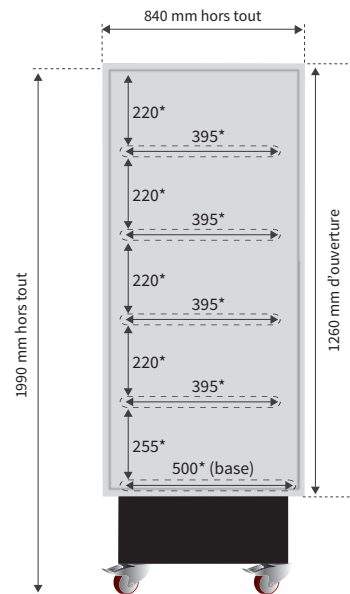

## murale frais

## Finesse & design : une murale simple et efficace pour toutes vos opérations

Existe en 1m30 - Blanc et Noir

+33(0)3 20 95 52 00 / info@loca-service.com

# MURALES

\* Dimensions intérieures

Visuel de la LIMA en noir sans PLV  
Ref. : LI13NN

### CARACTÉRISTIQUES TECHNIQUES - murale - LIMA Pour une température ambiante de 25°C et 60% d'humidité

Murale	Références	Températures °C	Longueur hors tout mm	Hauteur hors tout mm	Largeur hors tout mm	Longueur intérieure mm	Hauteur intérieure mm	Largeur intérieure mm	Poids kgs	Surface d'exposition m²	Coloris	Consommation KW/24h	Volume utile L	Intensité totale en fonctionnement A
Lima 1m30	LI13	0+4°C	1270	1990	840	1180	1260	500	-	2.47	Blanc / Noir	24.8	560	6.9