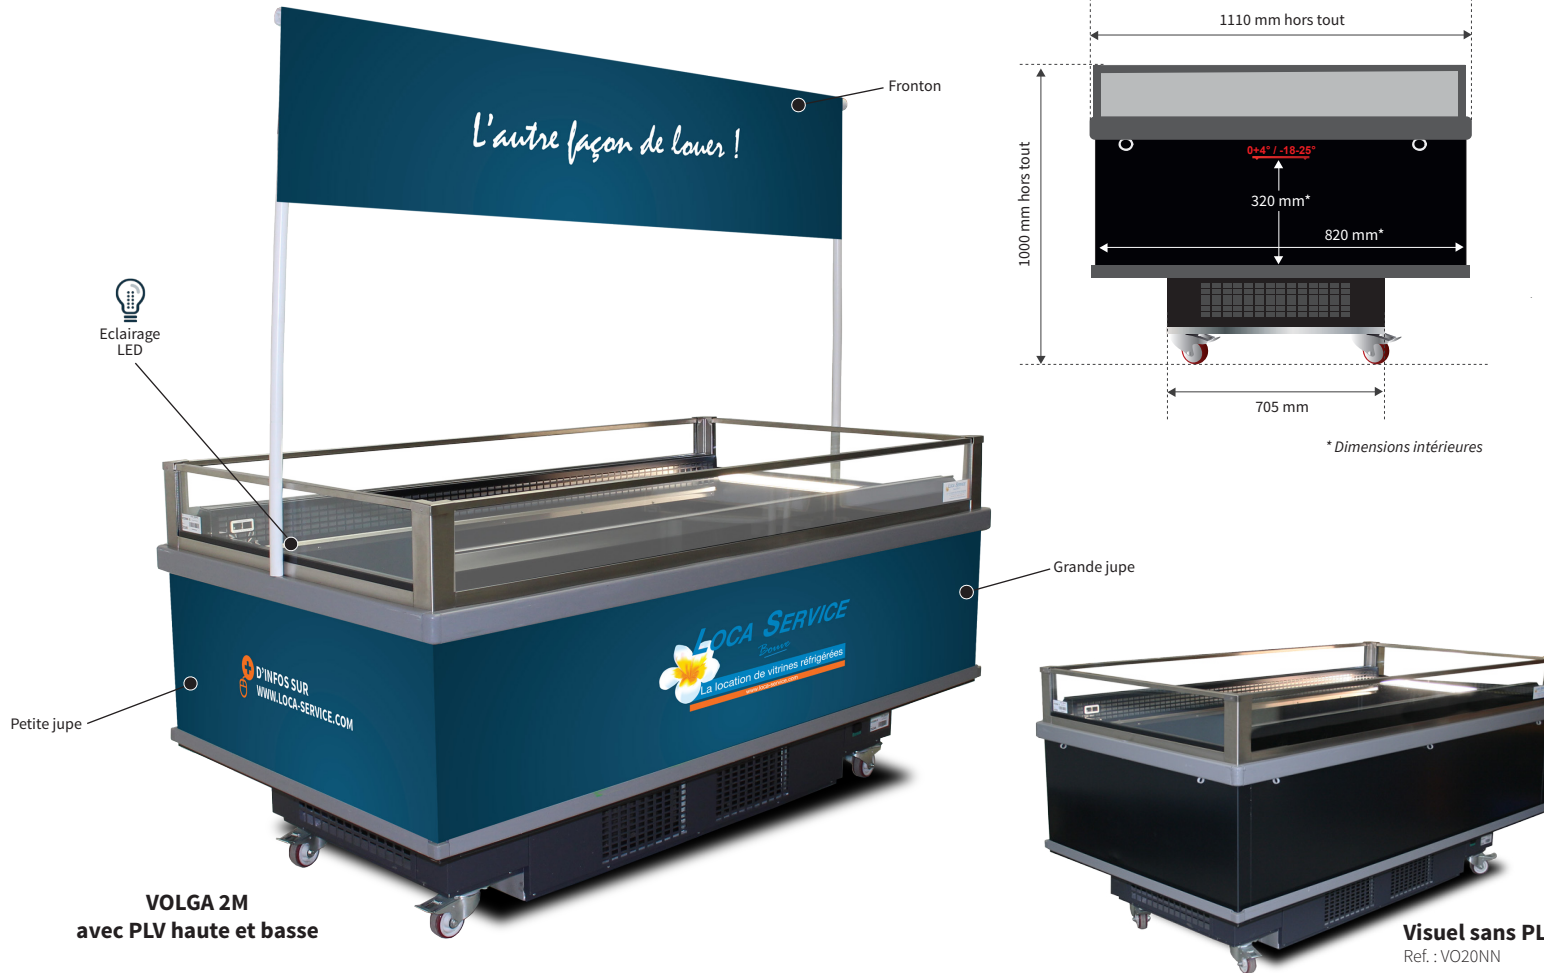

VOLGA

Îlot frais & surgelés

L'îlot bi-température 100% LED de très grande capacité et au design novateur

Existe en 2m - Noir

+33(0)3 20 95 52 00 / info@loca-service.com

ÎLOTS

VOLGA 2M
avec PLV haute et basse

Visuel sans PLV
Ref : VO20NN

Les +

- ✓ Version frais ou surgelé
- ✓ Eclairage LED pour une présentation optimale
- ✓ Design novateur

Grande capacité

Visibilité produits

Accessibilité produits

PLV haute et basse

Accessoires

- ✓ Réhausse de roulettes
- ✓ Séparateurs produits
- ✓ Support BRI

NB : Liste des accessoires non exhaustive.
Plus d'informations auprès de notre service commercial

La tension d'alimentation pour ce meuble réfrigéré est de **230V - 50Hz (monophasé)**

CARACTÉRISTIQUES TECHNIQUES - îlot - VOLGA Pour une température ambiante de 25°C et 60% d'humidité

Îlot	Références	Températures °C	Longueur hors tout mm	Hauteur hors tout mm	Largeur hors tout mm	Longueur intérieure mm	Hauteur intérieure mm	Largeur intérieure mm	Poids kgs	Surface d'exposition m²	Coloris	Consommation KW/24h	Volume utile L	Intensité totale en fonctionnement A
Volga 2m	VO20NN	-22-25°C/0+4°C	1990	1000	1110	1805	320	820	289	1.48	Noir	-	455	6.5