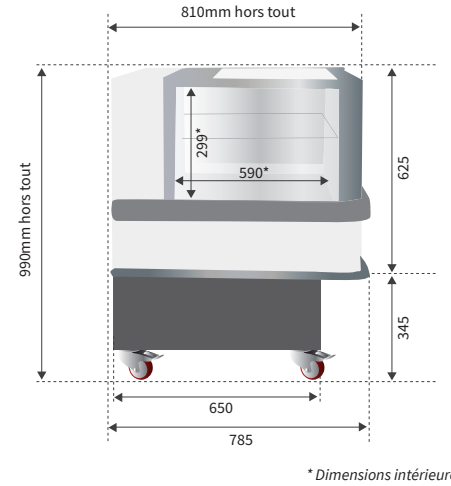

TEO

Îlot frais & surgelés

L'îlot qui s'adapte à vos besoins que ce soit en frais ou en surgelés.

Existe en 1m - Blanc

TEO 1m
avec PLV haute et basse

* Dimensions intérieures

Visuel sans PLV
Ref. : TE10

Les +

- ✓ Version frais ou surgelé
- ✓ Vitrage panoramique : 3 côtés du bac sont vitrés
- ✓ Faible encombrement au sol

Faible encombrement

Visibilité produits

Accessibilité produits

PLV haute et basse

Accessoires

La tension d'alimentation pour ce meuble réfrigéré est de **230V - 50Hz (monophasé)**

CARACTÉRISTIQUES TECHNIQUES - îlot - TEO Pour une température ambiante de 25°C et 60% d'humidité

Îlot	Références	Températures °C	Longueur hors tout mm	Hauteur hors tout mm	Largeur hors tout mm	Longueur intérieure mm	Hauteur intérieure mm	Largeur intérieure mm	Poids kgs	Surface d'exposition m²	Coloris	Consommation KW/24h	Volume utile L	Intensité totale en fonctionnement A
Teo 1m	TE10	-22-25°C/0+4°C	990	990	810	830	299	590	130	0.51	Blanc	-22-25°C : 16.00 0+4°C : -	146	4