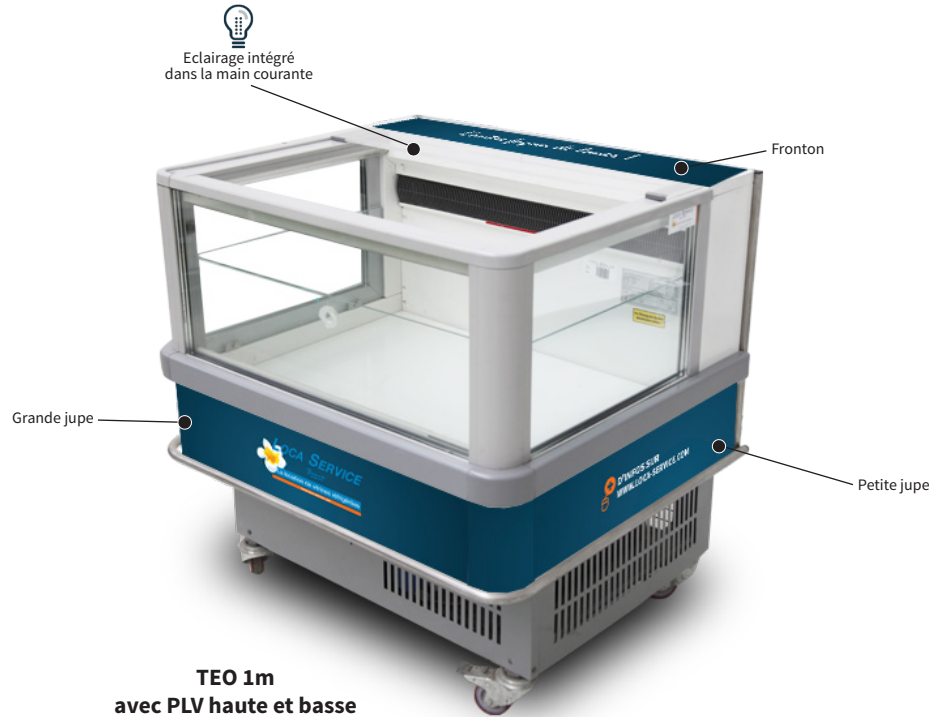

TEO

Îlot frais & surgelés

L'îlot qui s'adapte à vos besoins que ce soit en frais ou en surgelés.

Existe en 1m - Blanc

TEO 1m
avec PLV haute et basse

* Dimensions intérieures

Visuel sans PLV
Ref. : TE10

Les +

- ✓ Version frais ou surgelé
- ✓ Vitrage panoramique : 3 côtés du bac sont vitrés
- ✓ Faible encombrement au sol

Faible encombrement

Visibilité produits

Accessibilité produits

PLV haute et basse

Accessoires

La tension d'alimentation pour ce meuble réfrigéré est de **230V - 50Hz (monophasé)**

CARACTÉRISTIQUES TECHNIQUES - îlot - TEO Pour une température ambiante de 25°C et 60% d'humidité

Îlot	Références	Températures °C	Longueur hors tout mm	Hauteur hors tout mm	Largeur hors tout mm	Longueur intérieure mm	Hauteur intérieure mm	Largeur intérieure mm	Poids kgs	Surface d'exposition m²	Coloris	Consommation KW/24h	Volume utile L	Intensité totale en fonctionnement A
Teo 1m	TE10	-22-25°C/0+4°C	990	990	810	830	299	590	130	0.51	Blanc	-22-25°C : 16.00 0+4°C : -	146	4