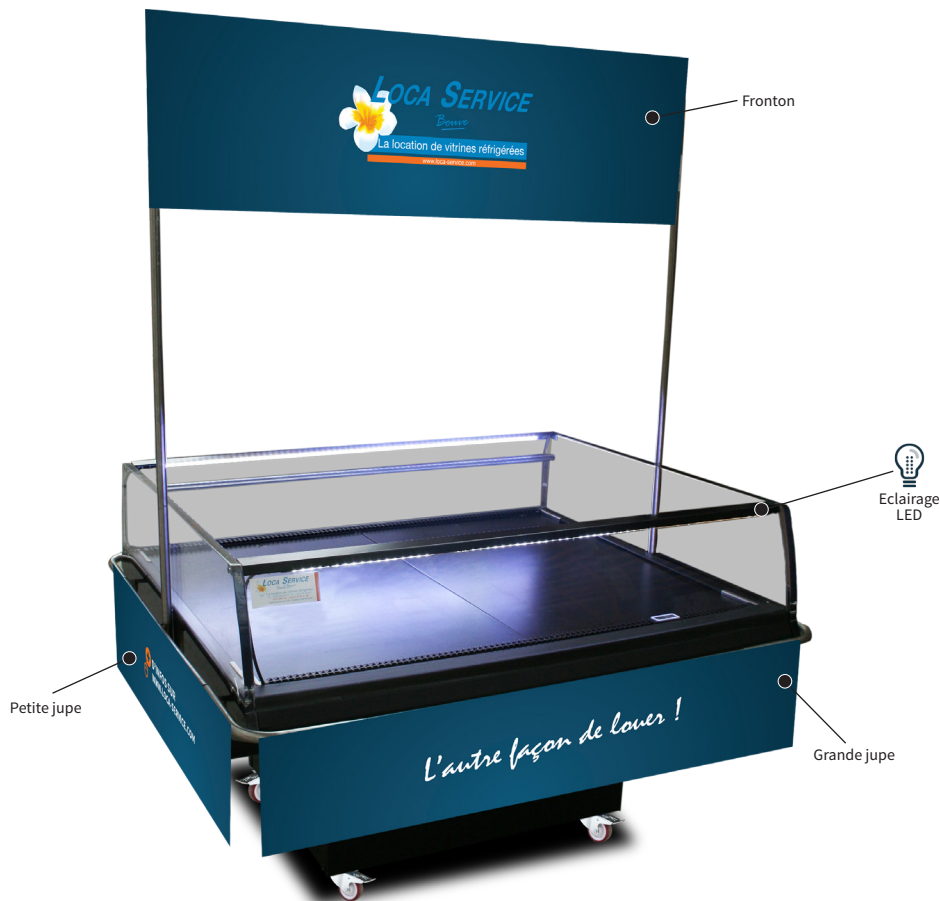

ARTEMIX

Îlot frais

Le bac aux multiples facettes pour des présentations uniques

Existe en 1m30 - Noir

Augmentez rapidement la taille de votre linéaire

Canalisation latérale possible

LOCA SERVICE
Bonne
La location de vitrines réfrigérées
www.loca-service.com

+33(0)3 20 95 52 00 / info@loca-service.com

ÎLOTS

ARTEMIX 1m30 avec PLV haute et basse

* Dimensions intérieures

Visuel sans PLV et avec mât métallique
Ref. : AR13NN

Les +

- ✓ Une parfaite visibilité des produits
- ✓ Design moderne et innovant
- ✓ Éclairage LED intégral qui sublime vos produits

Concept et fabrication
Loca Service

Visibilité
produits

Accessibilité
produits

PLV haute
et basse

Accessoires

- ✓ Mât support de PLV haute
- ✓ Support BRI
- ✓ Vitrine canalizable latéralement

NB : Liste des accessoires non exhaustive.
Plus d'informations auprès de notre service commercial

- ✓ Plateau inclinable pour une présentation inégalée de vos produits

La tension d'alimentation pour ce meuble réfrigéré est de **230V - 50Hz (monophasé)**

CARACTÉRISTIQUES TECHNIQUES - îlot - ARTEMIX Pour une température ambiante de 25°C et 60% d'humidité