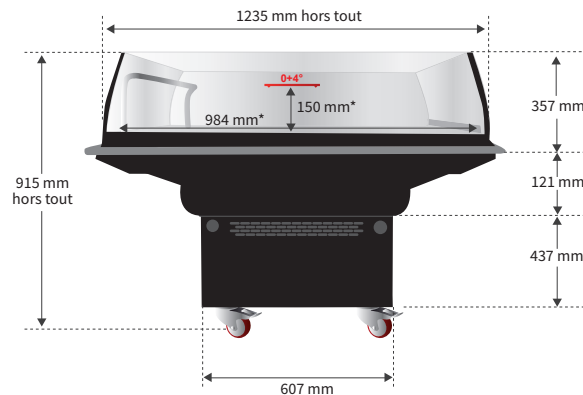

ARTEMIX

Îlot frais

Le bac aux multiples facettes pour des présentations uniques

Existe en 1m30 - Noir

Augmentez rapidement la taille de votre linéaire

Canalisation latérale possible

LOCA SERVICE
Bonne
La location de vitrines réfrigérées
www.loca-service.com

+33(0)3 20 95 52 00 / info@loca-service.com

ÎLOTS

ARTEMIX 1m30 avec PLV haute et basse

* Dimensions intérieures

Visuel sans PLV et avec mât métallique
Ref. : AR13NN

Les +

- ✓ Une parfaite visibilité des produits
- ✓ Design moderne et innovant
- ✓ Éclairage LED intégral qui sublime vos produits

- ✓ Plateau inclinable pour une présentation inégalée de vos produits

La tension d'alimentation pour ce meuble réfrigéré est de **230V - 50Hz (monophasé)**

CARACTÉRISTIQUES TECHNIQUES - îlot - ARTEMIX Pour une température ambiante de 25°C et 60% d'humidité

Îlot	Références	Températures °C	Longueur hors tout mm	Hauteur hors tout mm	Largeur hors tout mm	Longueur intérieure mm	Hauteur intérieure mm	Largeur intérieure mm	Poids kgs	Surface d'exposition m²	Coloris	Consommation KW/24h	Volume utile L	Intensité totale en fonctionnement A
Artemix 1m30	AR13NN	0+4°C	1387	915	1235	1252	150	984	165	1.07	Noir	17.02	183	4.5