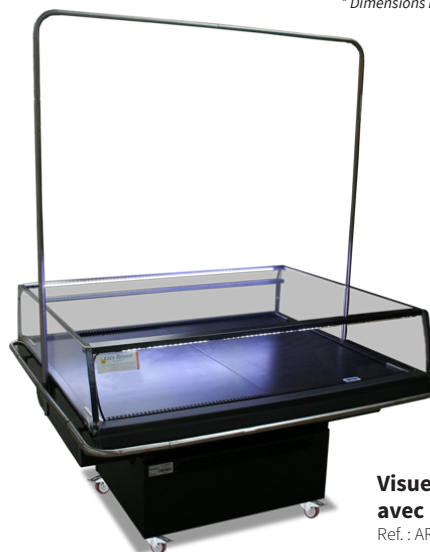

ARTEMIX

Îlot frais

Le bac aux multiples facettes pour des présentations uniques

Existe en 1m30 - Noir

Augmentez rapidement la taille de votre linéaire

Canalisation latérale possible

LOCA SERVICE
Bonne
La location de vitrines réfrigérées
www.loca-service.com

+33(0)3 20 95 52 00 / info@loca-service.com

ÎLOTS

ARTEMIX 1m30 avec PLV haute et basse

* Dimensions intérieures

Visuel sans PLV et avec mât métallique
Ref. : AR13NN

Les +

- ✓ Une parfaite visibilité des produits
- ✓ Design moderne et innovant
- ✓ Éclairage LED intégral qui sublime vos produits

Concept et fabrication
Loca Service

Visibilité
produits

Accessibilité
produits

PLV haute
et basse

Accessoires

- ✓ Mât support de PLV haute
- ✓ Support BRI
- ✓ Vitrine canalizable latéralement

NB : Liste des accessoires non exhaustive.
Plus d'informations auprès de notre service commercial

- ✓ Plateau inclinable pour une présentation inégalée de vos produits

La tension d'alimentation pour ce meuble réfrigéré est de **230V - 50Hz (monophasé)**

CARACTÉRISTIQUES TECHNIQUES - îlot - ARTEMIX Pour une température ambiante de 25°C et 60% d'humidité