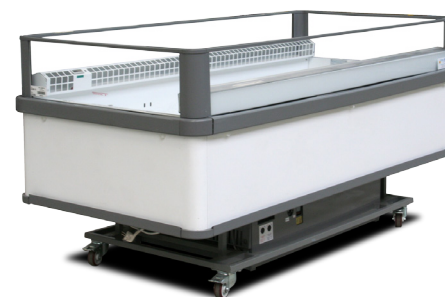

VARILLA IV20V

Îlot frais & surgelés

L'îlot bi-température GRANDE CAPACITÉ pour toutes vos opérations promo

Existe en 2m - Blanc

LOCA SERVICE
Bonne
La location de vitrines réfrigérées
www.loca-service.com

+33(0)3 20 95 52 00 / info@loca-service.com

ÎLOTS

VARILLA IV20V 2m avec PLV haute et basse

Visuel sans PLV
Ref. : IV20V

Les +

- ✓ Froid positif et négatif
- ✓ Très grande capacité : 470L
- ✓ Visibilité et accès des produits facilités

Bi-température
Frais ou Surgelés

Faible
encombrement

Grande
capacité

PLV haute
et basse

Accessoires

- ✓ Mat PVC pour PLV haute 1.6m ou 2m
- ✓ Support BRI
- ✓ Clayettes de réhausse des produits

NB : Liste des accessoires non exhaustive.
Plus d'informations auprès de notre service commercial

La tension d'alimentation pour ce meuble réfrigéré est de **230V - 50Hz (monophasé)**

CARACTÉRISTIQUES TECHNIQUES - îlot - VARILLA IV20V Pour une température ambiante de 25°C et 60% d'humidité

Îlot	Références	Températures °C	Longueur hors tout mm	Hauteur hors tout mm	Largeur hors tout mm	Longueur intérieure mm	Hauteur intérieure mm	Largeur intérieure mm	Poids kgs	Surface d'exposition m²	Coloris	Consommation KW/24h	Volume utile L	Intensité totale en fonctionnement A
Varilla 2m	IV20V	-22-25°C/0+4°C	2038	990	990	1890	330	755	-	1.44	Blanc	-22-25°C : 25.91 0+4°C : 11.85	470	-22-25°C : 7.2 0+4°C : 3.5