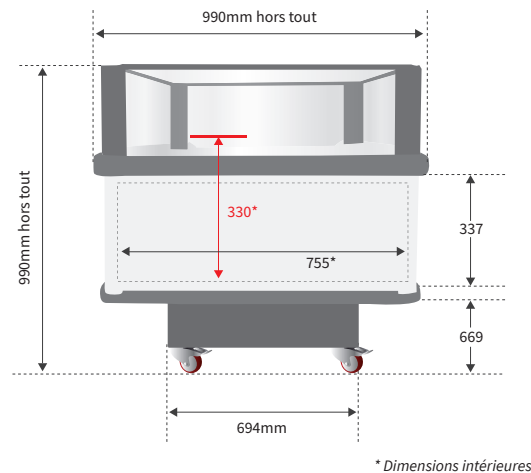

VARILLA IV20V

Îlot frais & surgelés

L'îlot bi-température GRANDE CAPACITÉ pour toutes vos opérations promo

Existe en 2m - Blanc

LOCA SERVICE
Bonne
La location de vitrines réfrigérées
www.loca-service.com

+33(0)3 20 95 52 00 / info@loca-service.com

ÎLOTS

VARILLA IV20V 2m avec PLV haute et basse

Visuel sans PLV
Ref. : IV20V

Les +

- ✓ Froid positif et négatif
- ✓ Très grande capacité : 470L
- ✓ Visibilité et accès des produits facilités

Bi-température
Frais ou Surgelés

Faible
encombrement

Grande
capacité

PLV haute
et basse

Accessoires

- ✓ Mat PVC pour PLV haute 1.6m ou 2m
- ✓ Support BRI
- ✓ Clayettes de réhausse des produits

NB : Liste des accessoires non exhaustive.
Plus d'informations auprès de notre service commercial

La tension d'alimentation pour ce meuble réfrigéré est de **230V - 50Hz (monophasé)**

CARACTÉRISTIQUES TECHNIQUES - îlot - VARILLA IV20V Pour une température ambiante de 25°C et 60% d'humidité

Îlot	Références	Températures °C	Longueur hors tout mm	Hauteur hors tout mm	Largeur hors tout mm	Longueur intérieure mm	Hauteur intérieure mm	Largeur intérieure mm	Poids kgs	Surface d'exposition m²	Coloris	Consommation KW/24h	Volume utile L	Intensité totale en fonctionnement A
Varilla 2m	IV20V	-22-25°C/0+4°C	2038	990	990	1890	330	755	-	1.44	Blanc	-22-25°C : 25.91 0+4°C : 11.85	470	-22-25°C : 7.2 0+4°C : 3.5