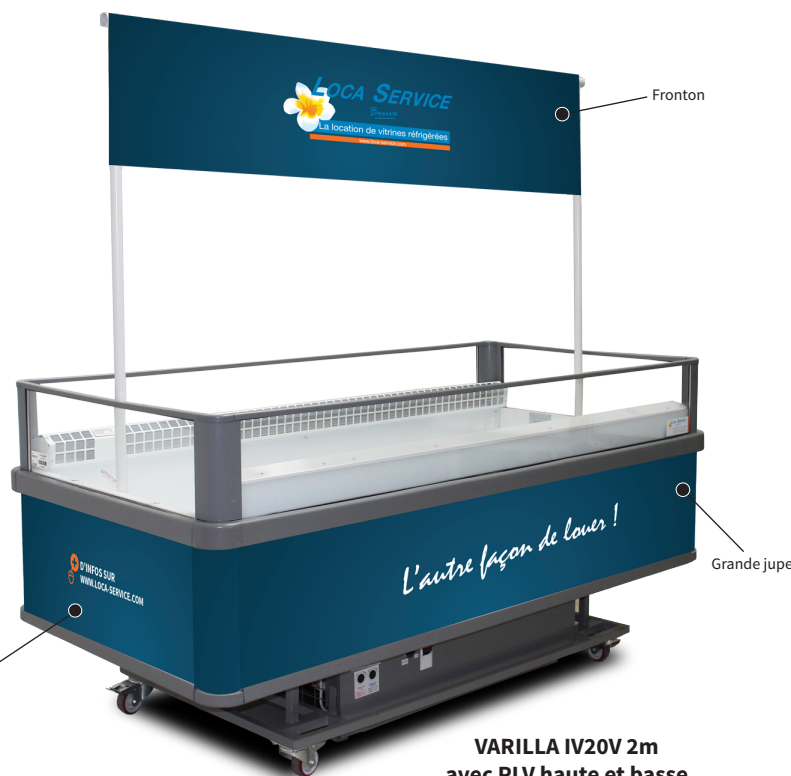

VARILLA IV20V

Îlot frais & surgelés

L'îlot bi-température GRANDE CAPACITÉ pour toutes vos opérations promo

Existe en 2m - Blanc

LOCA SERVICE
Bonne
La location de vitrines réfrigérées
www.loca-service.com

+33(0)3 20 95 52 00 / info@loca-service.com

ÎLOTS

VARILLA IV20V 2m avec PLV haute et basse

Visuel sans PLV
Ref. : IV20V

Les +

- ✓ Froid positif et négatif
- ✓ Très grande capacité : 470L
- ✓ Visibilité et accès des produits facilités

Bi-température
Frais ou Surgelés

Faible
encombrement

Grande
capacité

PLV haute
et basse

Accessoires

- ✓ Mat PVC pour PLV haute 1.6m ou 2m
- ✓ Support BRI
- ✓ Clayettes de réhausse des produits

NB : Liste des accessoires non exhaustive.
Plus d'informations auprès de notre service commercial

La tension d'alimentation pour ce meuble réfrigéré est de **230V - 50Hz (monophasé)**

CARACTÉRISTIQUES TECHNIQUES - îlot - VARILLA IV20V Pour une température ambiante de 25°C et 60% d'humidité

Îlot	Références	Températures °C	Longueur hors tout mm	Hauteur hors tout mm	Largeur hors tout mm	Longueur intérieure mm	Hauteur intérieure mm	Largeur intérieure mm	Poids kgs	Surface d'exposition m²	Coloris	Consommation KW/24h	Volume utile L	Intensité totale en fonctionnement A
Varilla 2m	IV20V	-22-25°C/0+4°C	2038	990	990	1890	330	755	-	1.44	Blanc	-22-25°C : 25.91 0+4°C : 11.85	470	-22-25°C : 7.2 0+4°C : 3.5